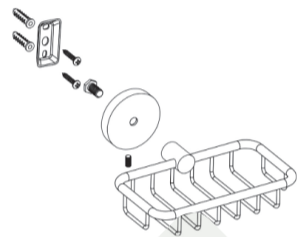

FIESTA basket soap holder

- Material: brass
- Fixing set included
- Easy installation

RO

Suport sapun tip grilá **FIESTA**

- Material de bază: cupru
- Cu set de fixare
- Montare simplă perete

RU

ФИЕСТА Мыльница

www.mofem.hu

8010010

Fiesta

MOFÉM

HU
FIESTA rácsos szappantartó

- Alapanyag: sárgaréz
- Rögzítő készlettel
- Egyszerű fali szerelés

EN
FIESTA basket soap holder

- Material: brass
- Fixing set included
- Easy installation

RO
Suport sapun tip grilá **FIESTA**

- Material de bază: cupru
- Cu set de fixare
- Montare simplă perete

RU
ФИЕСТА Мыльница

- Материал: латунь
- С фиксирующим набором
- Легкость монтажа

Forgalmazó / Distributor / Distributor / Поставщик