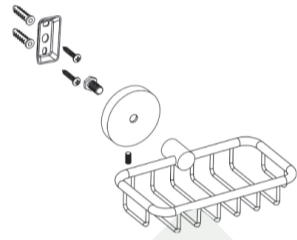

ФИЕСТА Мыльница

- Материал: латунь
- С фиксирующим набором
- Легкость монтажа