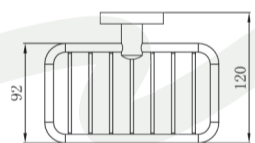

RU
ФИЕСТА Мыльница

- Материал: латунь
- С фиксирующим набором
- Легкость монтажа