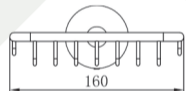

RU
ФИЕСТА Мыльница

- Материал: латунь
- С фиксирующим набором
- Легкость монтажа