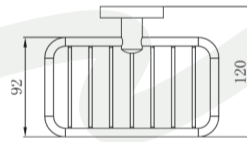

ФИЕСТА Мыльница

- Материал: латунь
- С фиксирующим набором
- Легкость монтажа