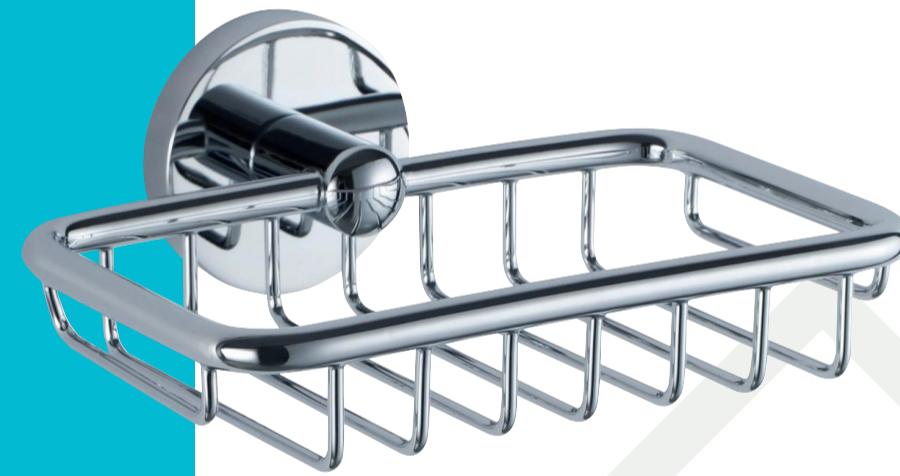

FIESTA basket soap holder

- Material: brass
- Fixing set included
- Easy installation

RO

Suport sapun tip grilá **FIESTA**

- Material de bază: cupru
- Cu set de fixare
- Montare simplă perete

RU

ФИЕСТА Мыльница

www.mofem.hu

8010010

Fiesta

MOFÉM

HU
FIESTA rácsos szappantartó

- Alapanyag: sárgaréz
- Rögzítő készlettel
- Egyszerű fali szerelés

EN
FIESTA basket soap holder

- Material: brass
- Fixing set included
- Easy installation

RO
Suport sapun tip grilá **FIESTA**

- Material de bază: cupru
- Cu set de fixare
- Montare simplă perete

RU
ФИЕСТА Мыльница

- Материал: латунь
- С фиксирующим набором
- Легкость монтажа

Forgalmazó / Distributor / Distributor / Поставщик